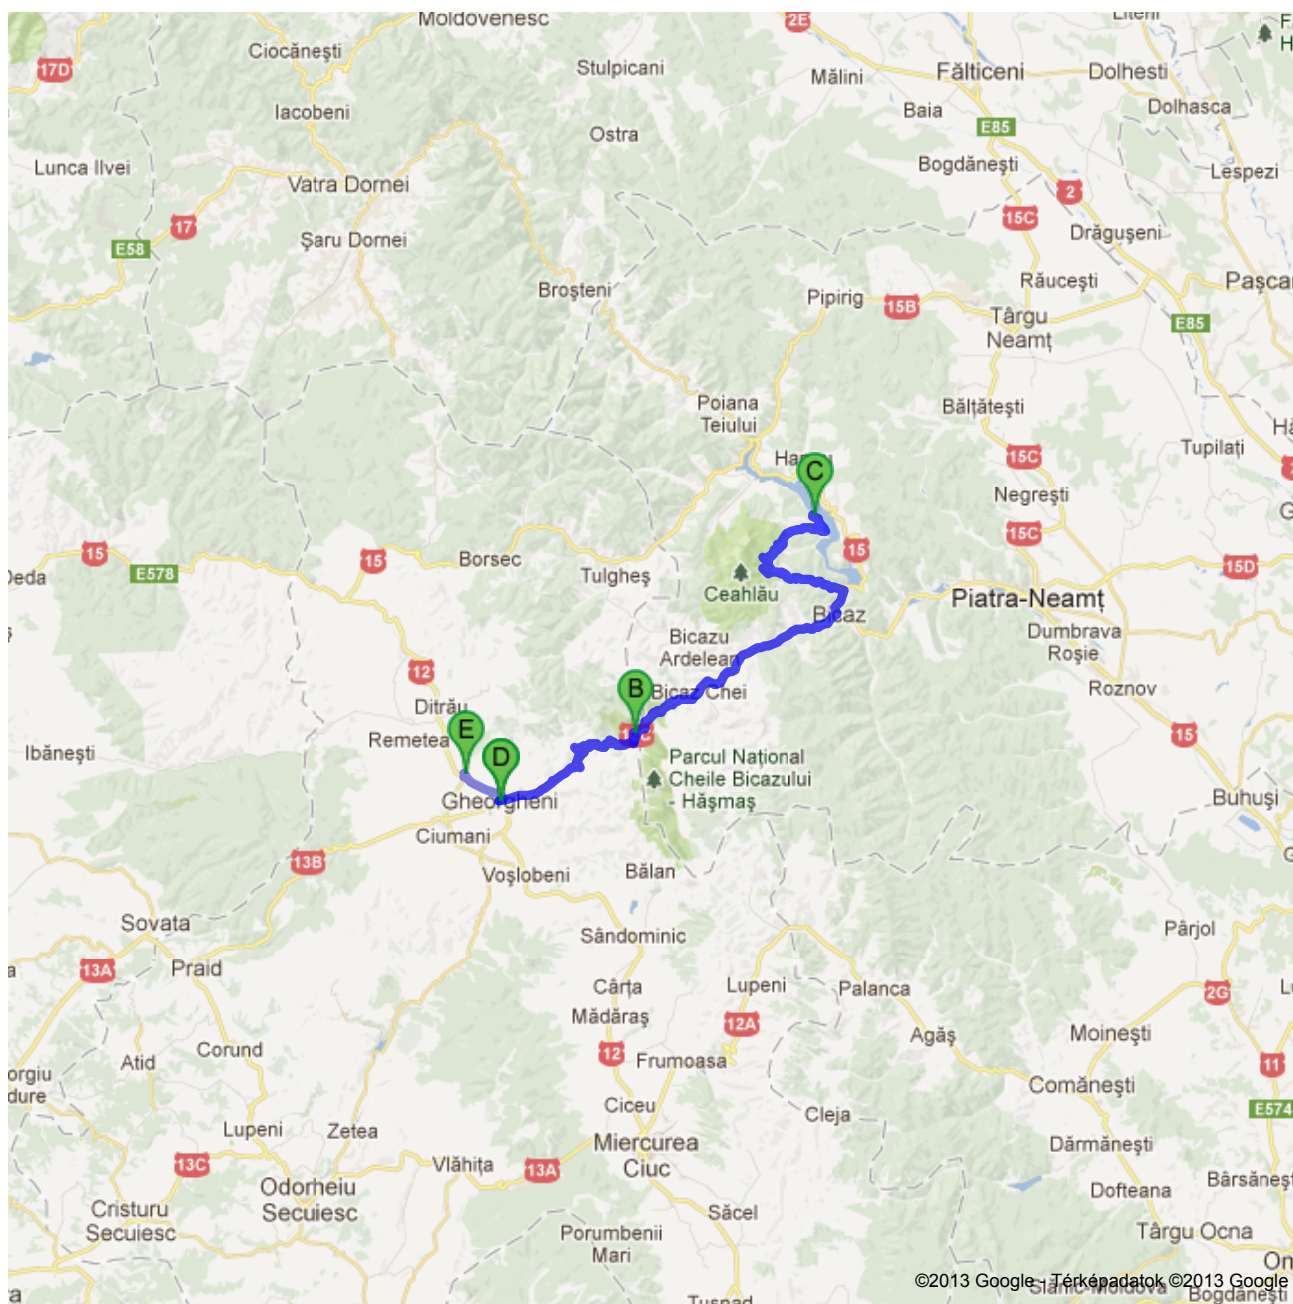

Útvonal ide: Gyergyószárhegy, Románia
183 km – körülbelül 3 óra 54 perc

A Gyergyószentmiklós, Románia

- | | | |
|----|-----------------------------------------------------------------------------------------------------------------------------------------------------------------------------------------------------------|----------------------------------|
| 1. | Haladjon Tűzoltók utcája irányába
kelet felé a következőn: Testvériség sugárút
Menjen keresztül 1 körforgalmon
Haladjon el a (jobbra lévő) Szent Istvan Katolikus Templom mellett. | menjen 1,0 km
összesen 1,0 km |
|----|-----------------------------------------------------------------------------------------------------------------------------------------------------------------------------------------------------------|----------------------------------|

- | | | |
|-------------------------------------------------------------------------------------|-----------------------------------------------------------------------------------------------------------------------------------------------------------|-----------------------------------|
|  | 8. Forduljon balra, a következő útra: DN15
Haladjon el a(z) Elipetro Med 2 Recuperare Medicala mellett (1,0 km távolságra, bal oldalon). | menjen 4,3 km
összesen 37,9 km |
|-------------------------------------------------------------------------------------|-----------------------------------------------------------------------------------------------------------------------------------------------------------|-----------------------------------|