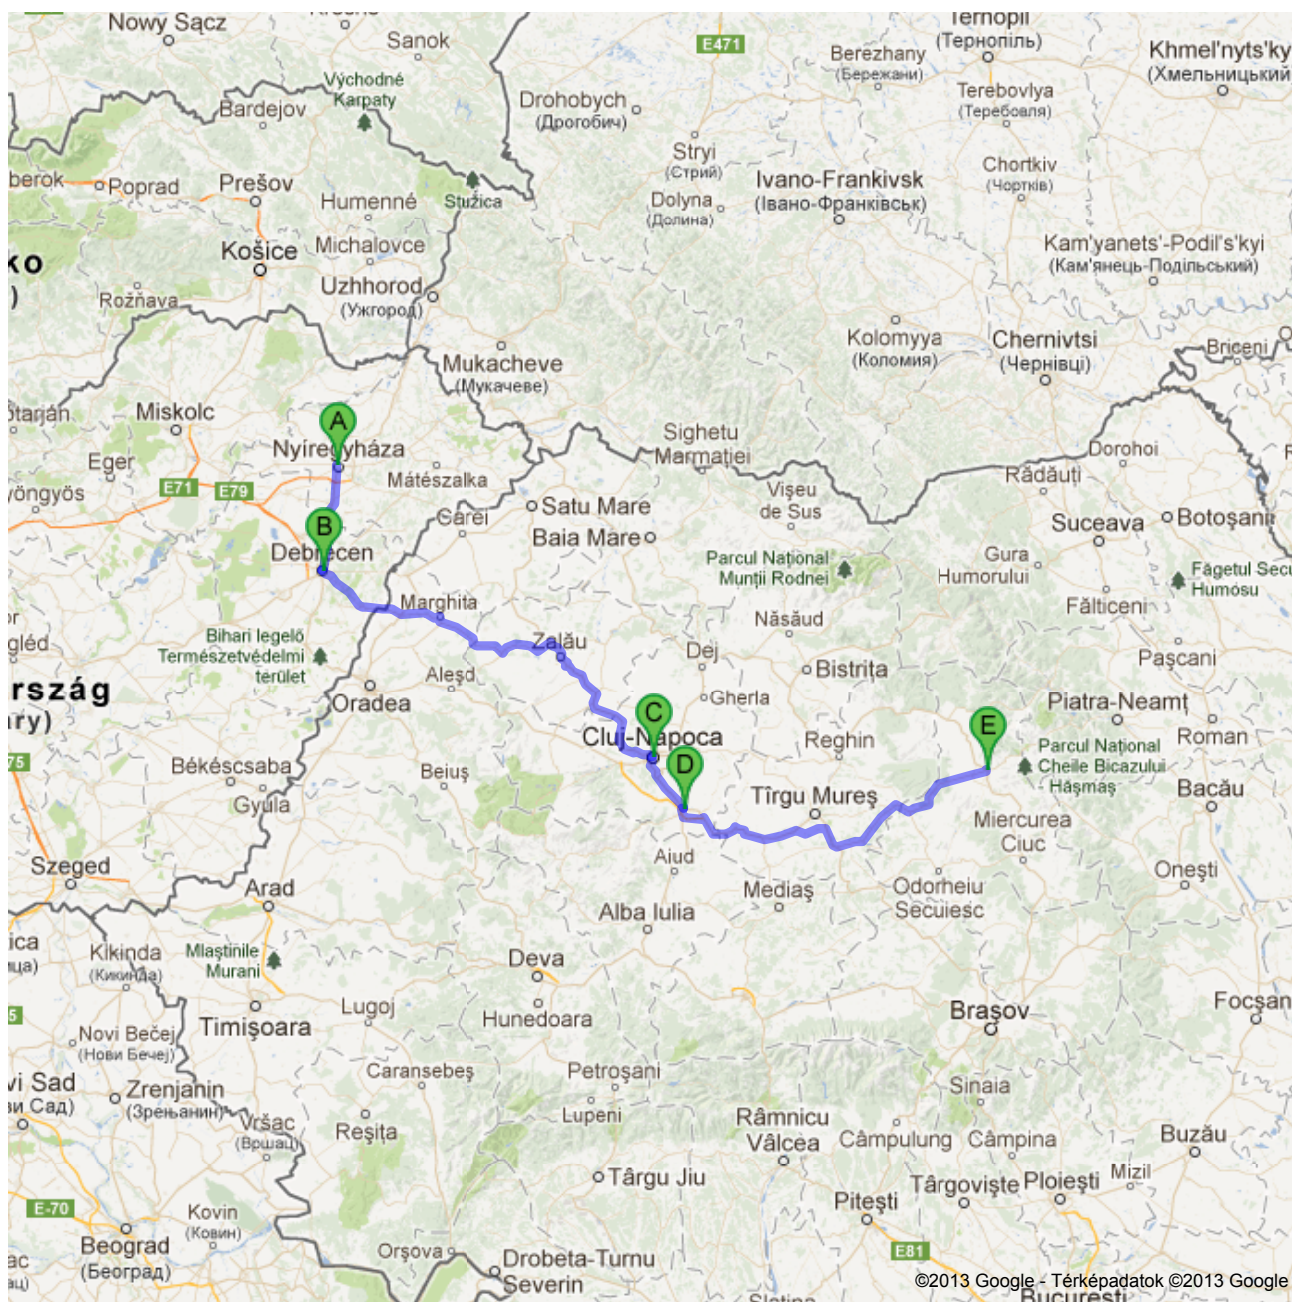

Útvonal ide: Gyergyószentmiklós, Románia
491 km – körülbelül 7 óra 37 perc

 Nyíregyháza

	1. Haladjon tovább nyugat felé itt: Róka u., Nádor u. irányába	menjen 38 m összesen 38 m
	2. Forduljon balra, a következő útra: Nádor u. Kb. 57 mp	menjen 500 m összesen 550 m
	3. Forduljon a(z) 3. útra jobbra a(z) Szilfa u. útra	menjen 280 m összesen 800 m
	4. Forduljon balra, a következő útra: Debreceni út Kb. 5 perc	menjen 2,9 km összesen 3,7 km
	5. Hajtsen tovább ezen: 4. út Menjen keresztül 1 körforgalmon Kb. 39 perc	menjen 44,5 km összesen 48,3 km
	6. Hajtsen tovább ezen: Csapó u. Kb. 2 perc	menjen 800 m összesen 49,1 km
	7. Forduljon jobbra, a következő útra: Rákóczi u.	menjen 97 m összesen 49,2 km
	8. Enyhén balra, a következő útra: Hunyadi János u.	menjen 150 m összesen 49,3 km
	9. Forduljon balra itt: Rákóczi u.	menjen 220 m összesen 49,5 km
	10. Forduljon balra, a következő útra: Vár u.	menjen 130 m összesen 49,6 km
		Összesen: 49,6 km – körülbelül 50 perc

	78. Élesen balra, a következő útra: Strada Gorunului	menjen 200 m összesen 188 km
	79. Forduljon a(z) 2. útra jobbra Testvériség sugárút irányába	menjen 300 m összesen 188 km
	80. Forduljon balra, a következő útra: Testvériség sugárút	menjen 82 m összesen 188 km